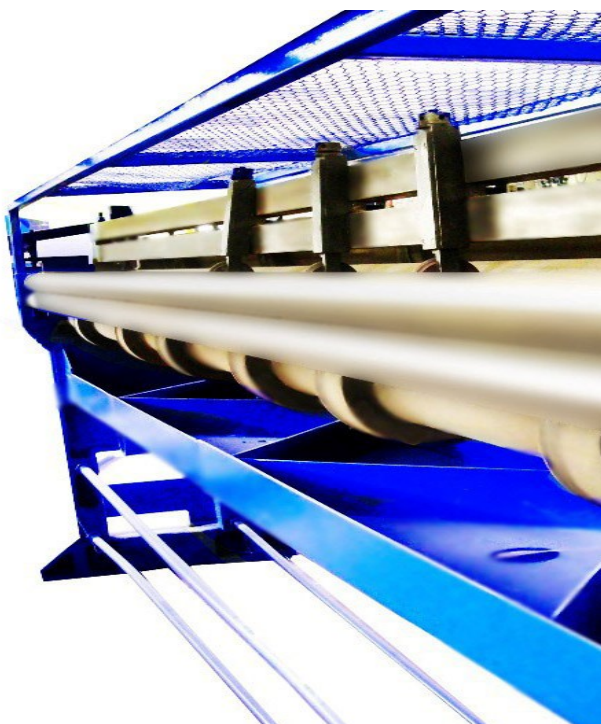

Noževi i ricevi se nalaze na metalnoj osovini i pomeraju se zavisno od zadatog proizvoda. Mogu istovremeno da proizvedu više komada, zavisno od veličine materijala i veličine proizvoda.

Osnovni materijal je valovita lepenka.

Mašina poseduje zaštitu u vidu mikroprekidača.

Takođe poseduje i numerator koji u svakom trenutku daje broj napravljenih komada.