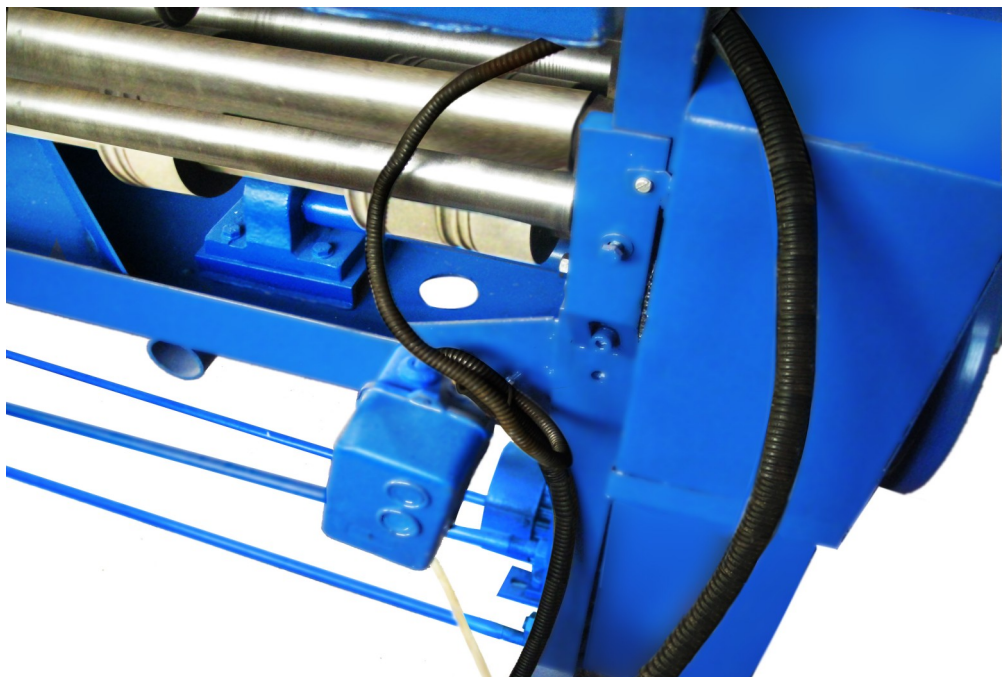

REKORD VUČKOVIĆ doo

ROT-O-PRINT Mašina za sečenje i ricovanje lepenke BS 2700-2

Rekord

REKORD-VUČKOVIĆ d.o.o. je preduzeće osnovano 1964 godine kao samostalna zanatska radnja radi izrade umetničke kovane bravarije poput: ručno kovanih kapija, ograda za dvorišta, balkona i stepeništa, zaštitnih rešetki za prozore, vrata i izloge, opreme za kamine i nadstrešnice, metalne galanterije, crne bravarije za stambene objekte, serijskog i unikatno kovanog nameštaja za ugostiteljstvo i domaćinstvo, livenje obojenih metala, peskiranje i izradu peći na drva.

Mašina poseduje osam pari noževa i osam pari riceva koji lepenku istoveremeno i seku i ricuju tj. prelamaju tako da kroz tu fazu proizvodnje lepenka dobija oblik kutije ili panoa koji će u sledecoj fazi (lepljenja, klamovanja, kaširanja) biti gotov proizvod.

Noževi i ricevi se nalaze na metalnoj osovini i pomeraju se zavisno od zadatog proizvoda. Mogu istovremeno da proizvedu više komada, zavisno od veličine materijala i veličine proizvoda.

Osnovni materijal je valovita lepenka.

Mašina poseduje zaštitu u vidu mikroprekidača.

Takođe poseduje i numerator koji u svakom trenutku daje broj napravljenih komada.

160

270

60

305

Tehničke specifikacije

Marka:	ROT-O-PRINT
Tip:	BS 2700-2
Proizvodnja:	2011 godina
Kapacitet:	300 tabaka/h format 320x270 cm
Maksimalna radna širina:	270 cm
Radna debljina kartona:	15 mm
Snaga:	1,6 kW
Masa oruđa:	920 kg
Napon:	4x380V; 50 Hz
Dužina mašine:	305 cm
Širina mašine:	60 cm
Visina mašine:	160 cm
Pogon:	Električni